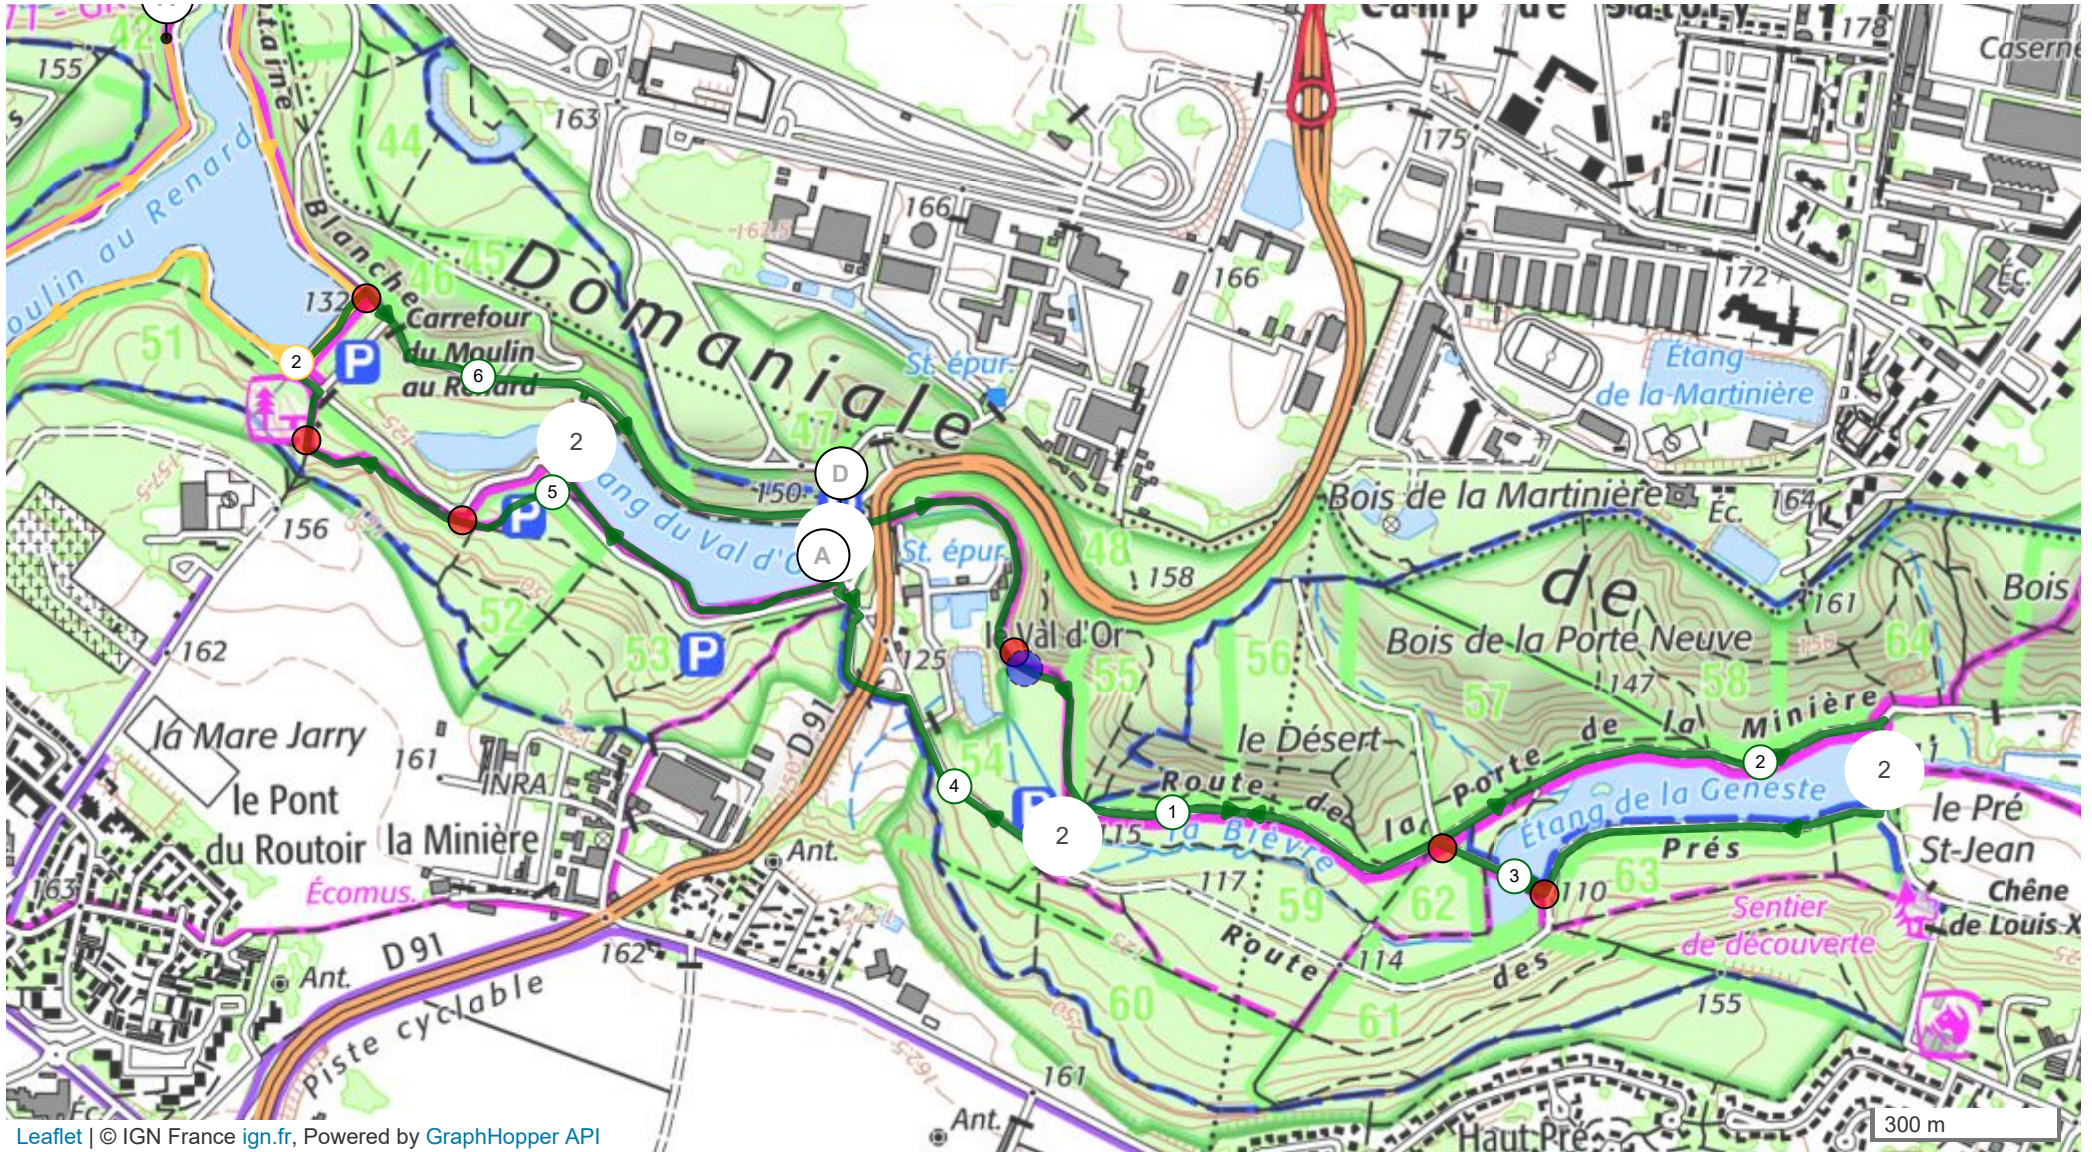

10492417 | Marche | La Minière

Guyancourt -> Guyancourt

6.653 km 66 m 65 m 113 m 146 m

Leaflet | © IGN France ign.fr, Powered by GraphHopper API

Le droit de reproduction est strictement réservé à un usage personnel et privé. Lors de la pratique de votre activité, veuillez à respecter les propriétés et chemins privés et vous assurez de la praticabilité du parcours.

© 2019 Openrunner